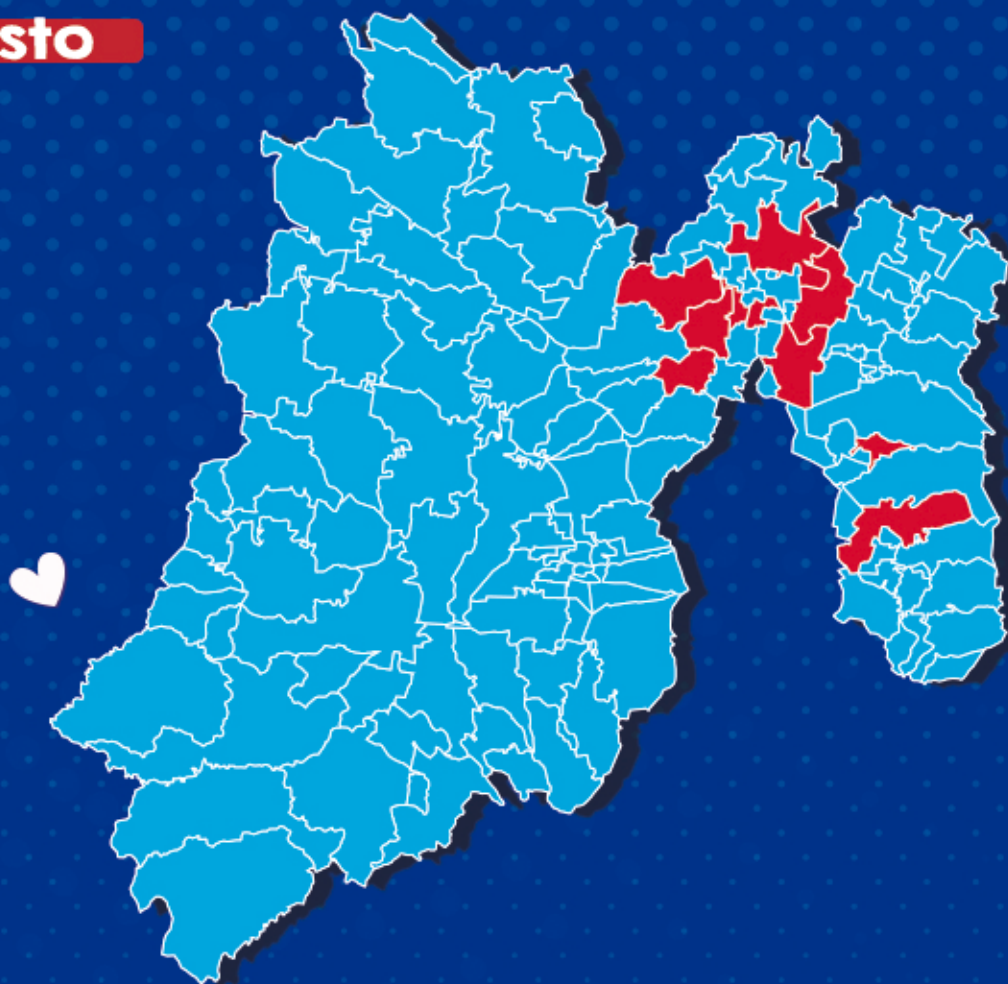

Sucursales

Texcoco
Cuautitlán
Chalco
Tepotzotlán
Toltecas
Zumpango
Ermita Iztapalapa